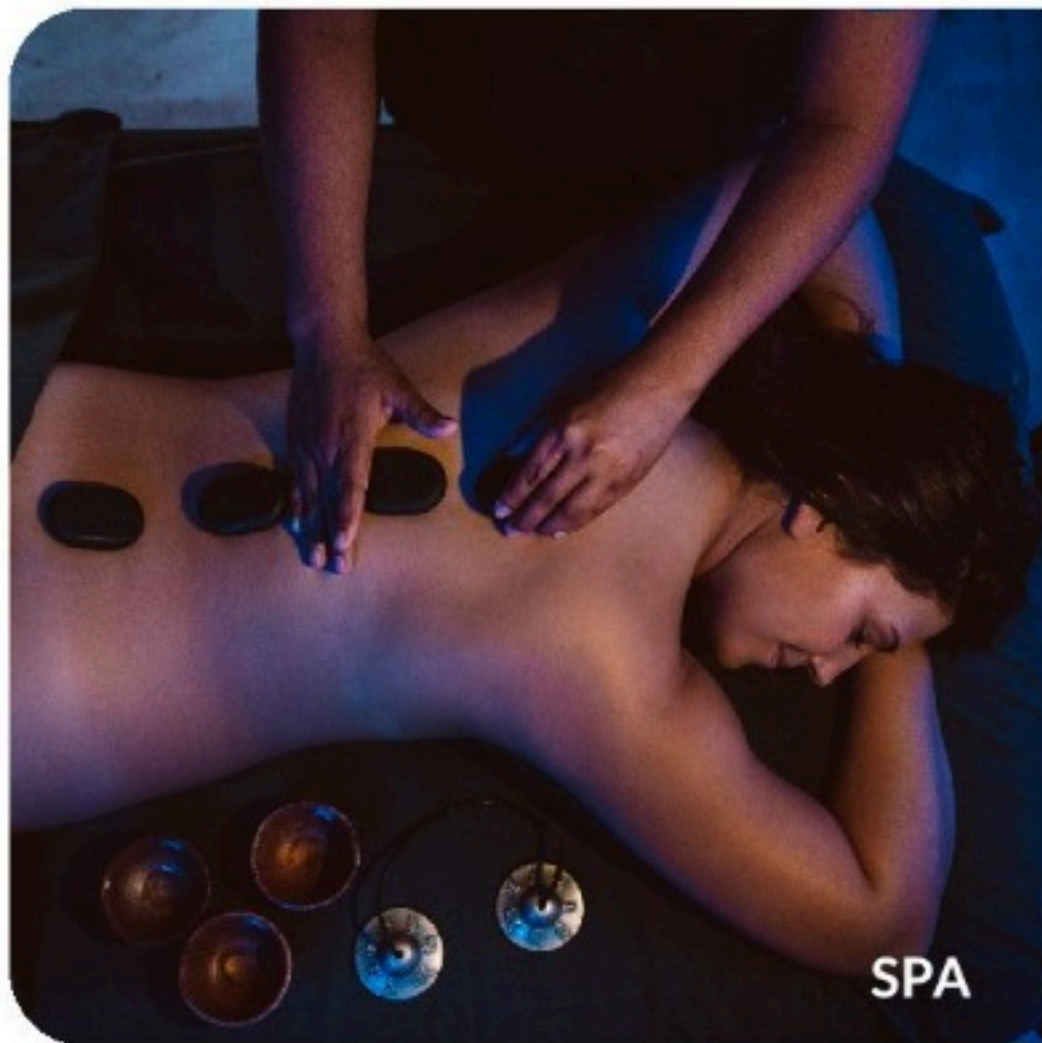

Se aplicará una tasa de servicio del 35% a todos los servicios o actividades del Resort Credit.

SERVICIOS:

SPA

GOLF

POSH BEAUTY BAR

PERIODO DE RESERVA: Reservas existentes y nuevas realizadas hasta el 30 de septiembre de 2024.