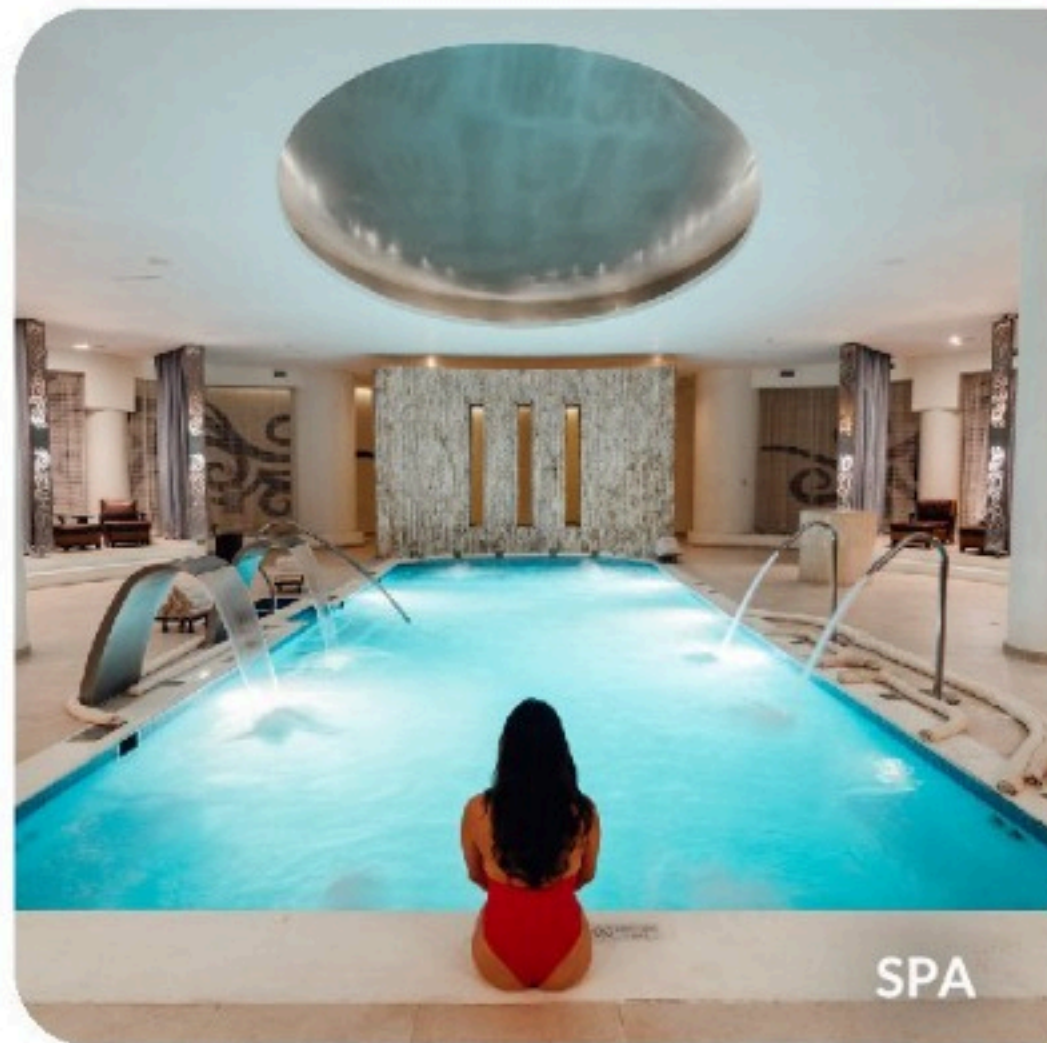

Se aplicará una tasa de servicio del 35% a todos los servicios o actividades del Resort Credit.

SERVICIOS:

SPA

GOLF

POSH BEAUTY BAR

PERIODO DE RESERVA: Reservas existentes y nuevas realizadas hasta el 30 de septiembre de 2024.