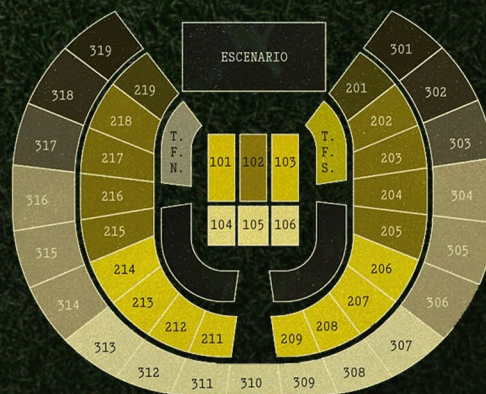

EL PAQUETE INCLUYE:

- 2 noches de alojamiento en el hotel de la categoría que escoja.
- Desayuno diariamente.
- Traslados aeropuerto/hotel/aeropuerto.
- Traslado hotel/Movistar Arena/hotel, en regular.

Hoteles	DBL	TPL	S. Sgl
Radisson Metrotel	289	279	147
Mercure BH Retiro	325	279	138
Embassy Suites	338	307	196
Holiday Inn Express & Suites	340	307	141
Coco Hotel	340	--	202
BH La Quinta	344	--	206
The Artisan DC Hotel	371	375	233
Avani Zona T	386	320	215

Entradas	Precio por Persona
Tercer Piso (301 y 319)*	49
Tercer Piso (302 y 318)	58
Tercer Piso (307-313)	67
Tercer Piso (304-306 y 314-316)	97
Tercer Piso (303 y 317)	121
Segundo Piso (201 y 219)*	134
Segundo Piso (206-214)	145
Segundo Piso (202-205 y 215-218)	169
Platea (104 - 106)	206
Platea (101 - 103)	230
Tribuna Fan Sur	239
Platea (102)	250

(*) Vistas parciales

MOVISTAR
ARENA