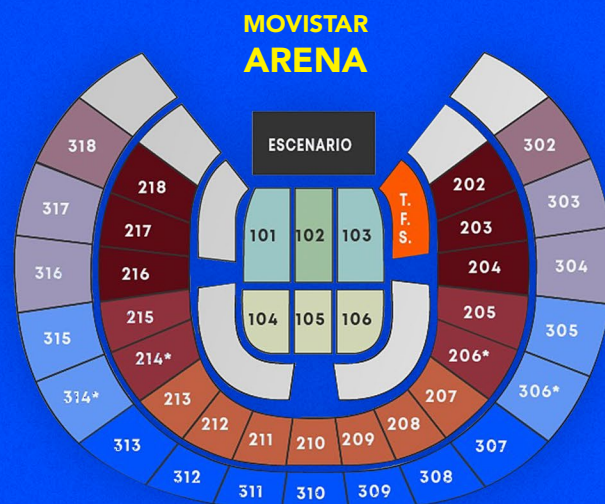

BOSE

IMPORTANTE TOUR 2026

10 AL 12 DE MARZO, 2026 | BOGOTÁ | MOVISTAR ARENA

10 Mar | BOGOTA

Llegada a la bella ciudad de Bogotá, la multicultural capital de Colombia. Asistencia y traslado hasta su hotel. Alojamiento.

Aplica suplemento por traslados de vuelos nocturnos.

11 Mar | BOGOTA (Concierto Miguel Bosé: Importante Tour)

Desayuno en el hotel. A la hora indicada, traslado al Movistar Arena para disfrutar del **Concierto de Miguel Bosé: Importante Tour**. Al concluir, traslado de regreso al hotel.

12 Mar | BOGOTA

Desayuno en el hotel. A la hora indicada, traslado al Aeropuerto de Bogotá. Fin del programa.

Aplica suplemento por traslados de vuelos nocturnos.

EL PAQUETE INCLUYE:

- 2 noches de alojamiento en el hotel de la categoría que escoja.
- Desayuno diariamente.
- Traslados aeropuerto/hotel/aeropuerto.
- Traslado hotel/Movistar Arena/hotel, en regular.

Hoteles	DBL	TPL	S. Sgl
Radisson Metrotel	289	279	147
Mercure BH Retiro	325	279	138
Embassy Suites	338	307	196
Holiday Inn Express & Suites	340	307	141
Coco Hotel	340	--	202
BH La Quinta	344	--	206
The Artisan DC Hotel	371	375	233
Avani Zona T	386	320	215

Entradas	Precio por Persona
Tercer Piso (302-318)	98
Tercer Piso (307-313)	112
Tercer Piso (305-306 y 314-315)	127
Tercer Piso (303-304 y 316-317)	142
Platea (104 - 106)	196
Segundo Piso (202-204 y 216-218)	226

Aplica suplementos para pasajeros viajando solos. Los huéspedes residentes en el exterior son exentos del impuesto del IVA del 19%, siempre que puedan demostrarlo ante el hotel en el momento del Check in, con el sello migratorio de turista.

Condiciones Generales:

Precios sujetos a cambio según disponibilidad. Consulte sobre tarifas aéreas para complementar su paquete.