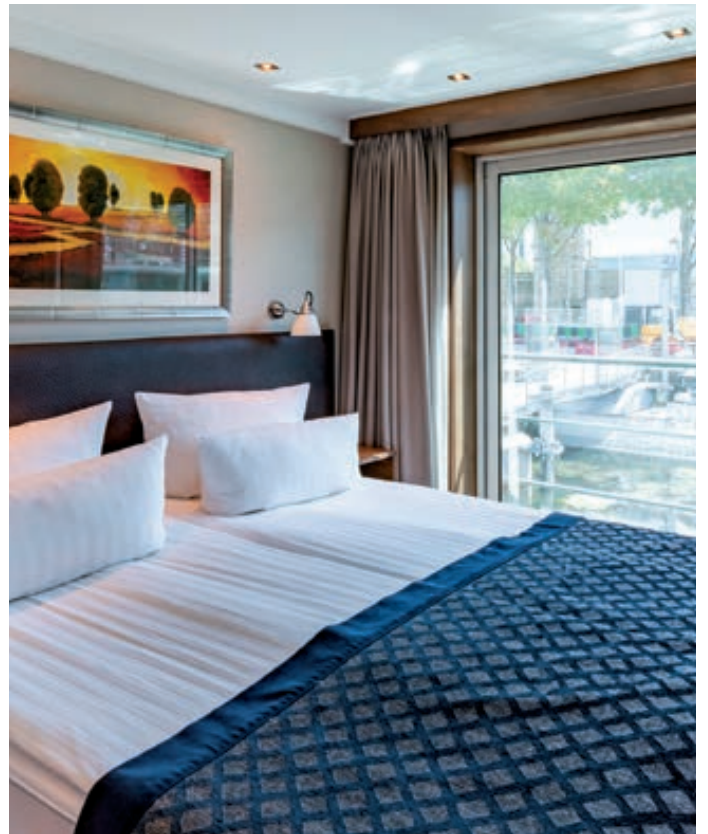

MS Monarch Countess 4* sup

ITINERARIO: Romántico Sena: historia, arte y delicias culinarias